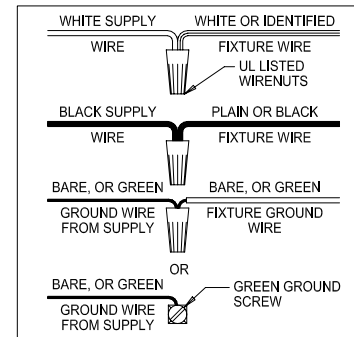

ASSEMBLY STEPS:

PASOS PARA ENSAMBLAR:

MODE D'ASSEMBLAGE:

1. B,A → C
2. D,E → A
3. F → G
4. H → E
5. I → E
6. J → K
7. L → M
8. M → H
9. N → M,H

CAUTION: ALL GLASS IS FRAGILE, USE CAUTION WHEN HANDLING LAMPS.

B, C & J
(NOT FURNISHED)
(NO INCLUIDA)
(NON FOURNIE)

Instrucciones de ensamblaje e instalación

Precaución: Lea cuidadosamente las instrucciones y desconecte la electricidad del cortacircuitos principal antes de iniciar la instalación.